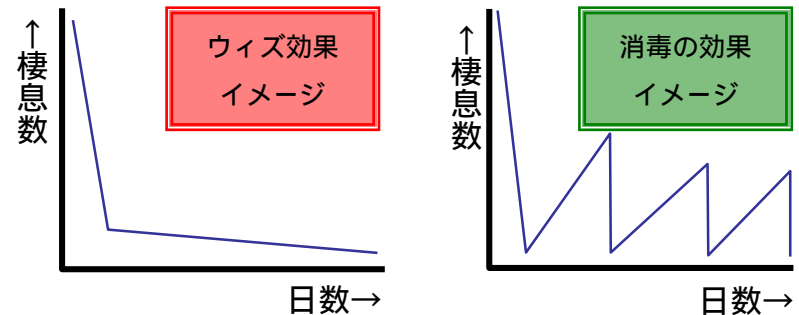

開封後、約2ヶ月間有効。※稼動回数・時間により異なります。

ユーザー様は何故ウィズを選ぶのか？

ポイント①ゴキブリを見ない環境へ

一般的な駆除業者の作業は年に2~3回のスポット的なものが多く、それはすぐに数を増やしてしまいます。ウィズは週に2回の稼動、したがって4週間で8回の稼動、増える前に駆除が出来る。したがって、害虫がいない状況を維持しやすい。

ウィズと他消毒方法のイメージ図

ポイント②簡単手間いらず

一般の駆除業者や市販の煙霧剤を使用時は、食器類の養生や後片付けがあるので**手間がかかる**が、ウィズは稼動後に食器・ガラス・テーブルなどの洗い直しや拭きなおしの必要がなく簡単。